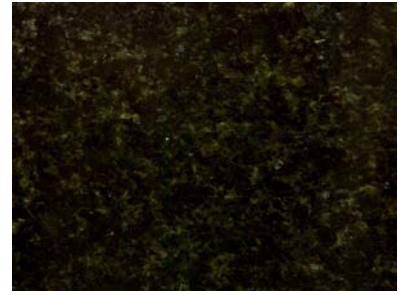

# GRANITE OPTIONS

GIALLO  
ORNAMENTALE

CREMA  
BORDEAUX

UBATUBA

VYARA

NEW VENETIAN  
GOLD

SANTA CECILIA  
CLASSIC

GIALLO FIORITO

TAN BROWN

ABSOLUTE  
BLACK

BLACK PEARL

TROPIC BROWN

**RENAISSANCE**

T 540-342-15148

F 540-342-1417

ACTUAL COLOR MAY  
VARY FROM PRINTED  
SAMPLE