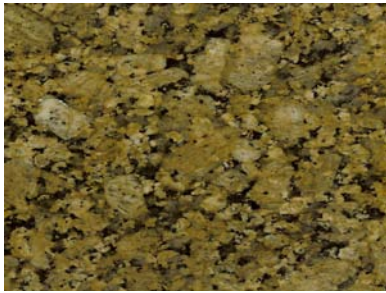

# GRANITE OPTIONS

GIALLO  
ORNAMENTALE

CREMA  
BORDEAUX

UBATUBA

VYARA

NEW VENETIAN  
GOLD

SANTA CECILIA  
CLASSIC

GIALLO FIORITO

TAN BROWN

ABSOLUTE  
BLACK

BLACK PEARL

TROPIC BROWN

**RENAISSANCE**

T 540-342-15148

F 540-342-1417

ACTUAL COLOR MAY  
VARY FROM PRINTED  
SAMPLE