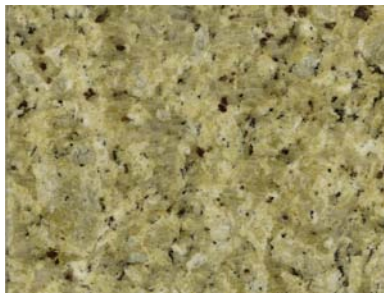

# GRANITE OPTIONS

GIALLO  
ORNAMENTALE

CREMA  
BORDEAUX

UBATUBA

VYARA

NEW VENETIAN  
GOLD

SANTA CECILIA  
CLASSIC

GIALLO FIORITO

TAN BROWN

ABSOLUTE  
BLACK

BLACK PEARL

TROPIC BROWN

**RENAISSANCE**

T 540-342-15148

F 540-342-1417

ACTUAL COLOR MAY  
VARY FROM PRINTED  
SAMPLE